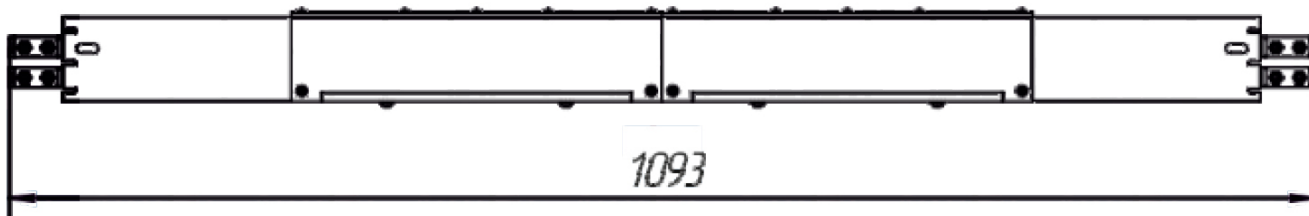

**Секция для извлечения токоъемника 5/125, 21-565-04  
для троллейного шинпровода Технотрон**

Технические характеристики: секция для извлечения токоъемника 5/125,  
21-565-04 троллейного шинпровода

Наименование	Обозначение	Доступная нагрузка А	Количество контактов	Масса (кг.)
Секция для извлечения токоъемника 5/125	21-565-04	125	5	3,7