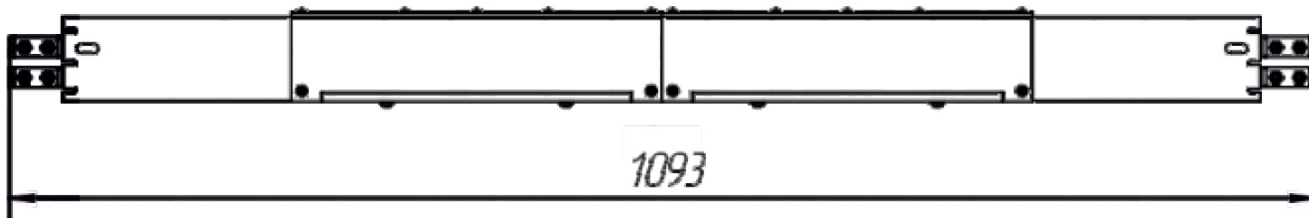

# Секция для извлечения токоъемника 5/100, 21-565-02

## для троллейного шинпровода Технотрон

Технические характеристики: секция для извлечения токоъемника 5/100,  
21-565-02 троллейного шинпровода

Наименование	Обозначение	Доступная нагрузка А	Количество контактов	Масса (кг.)
Секция для извлечения токоъемника 5/100	21-565-02	100	5	3,3