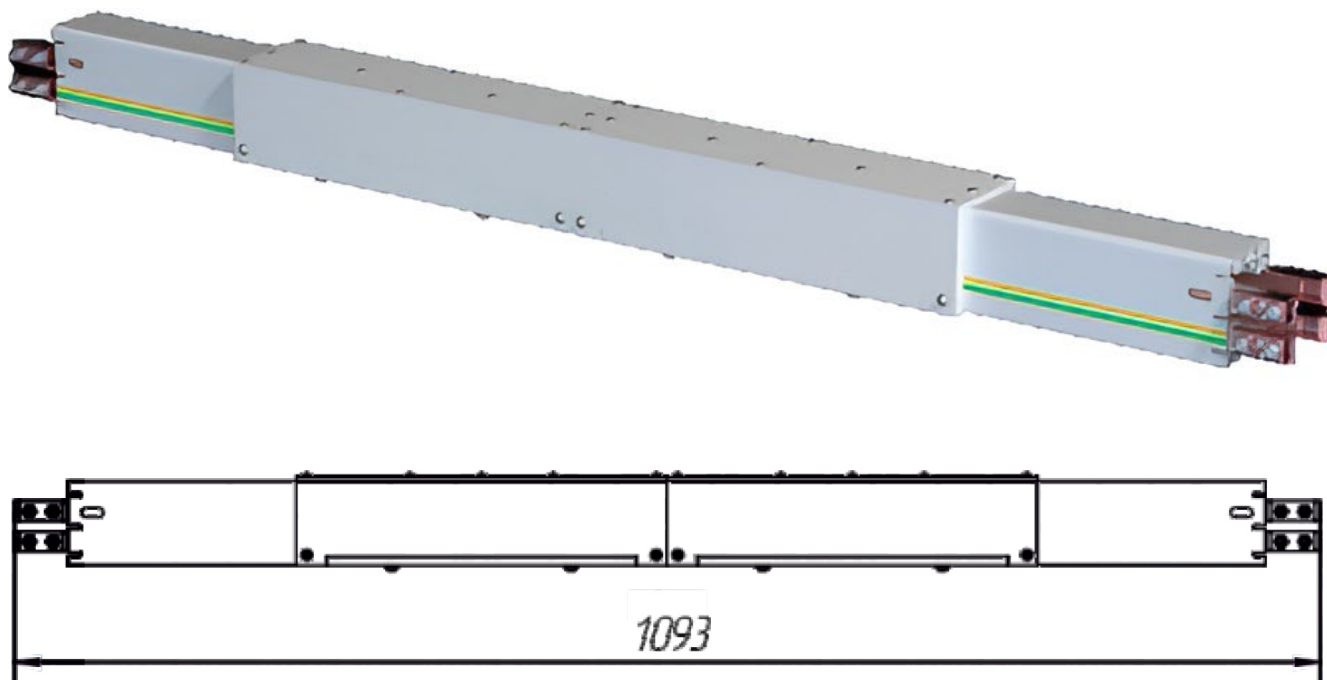

**Секция для извлечения токоъемника 4/60, 21-565-01  
для троллейного шинпровода Технотрон**

Технические характеристики: секция для извлечения токоъемника 4/60,  
21-565-01 троллейного шинпровода

Наименование	Обозначение	Доступная нагрузка А	Количество контактов	Масса (кг.)
Секция для извлечения токоъемника 4/60	21-565-01	60	4	2,84