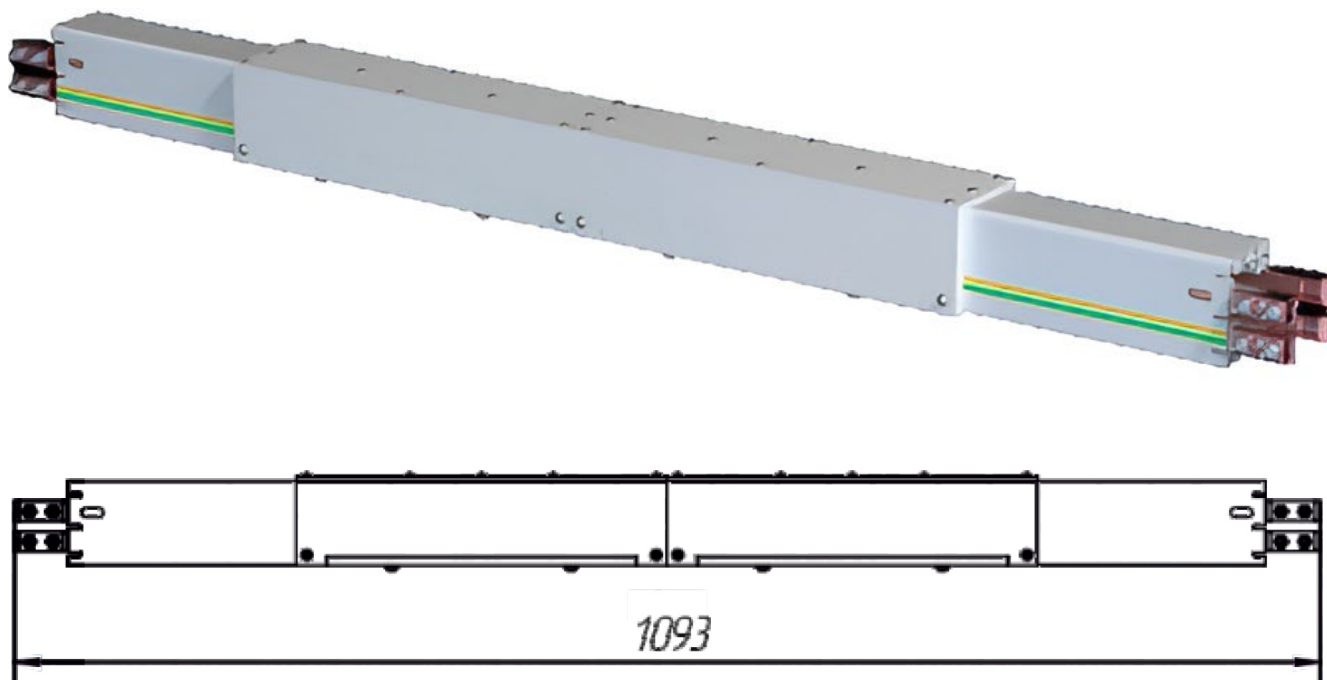

**Секция для извлечения токоъемника 4/125, 21-565-05  
для троллейного шинпровода Технотрон**

Технические характеристики: секция для извлечения токоъемника 4/125,  
21-565-05 троллейного шинпровода

Наименование	Обозначение	Доступная нагрузка А	Количество контактов	Масса (кг.)
Секция для извлечения токоъемника 4/125	21-565-05	125	4	3,32