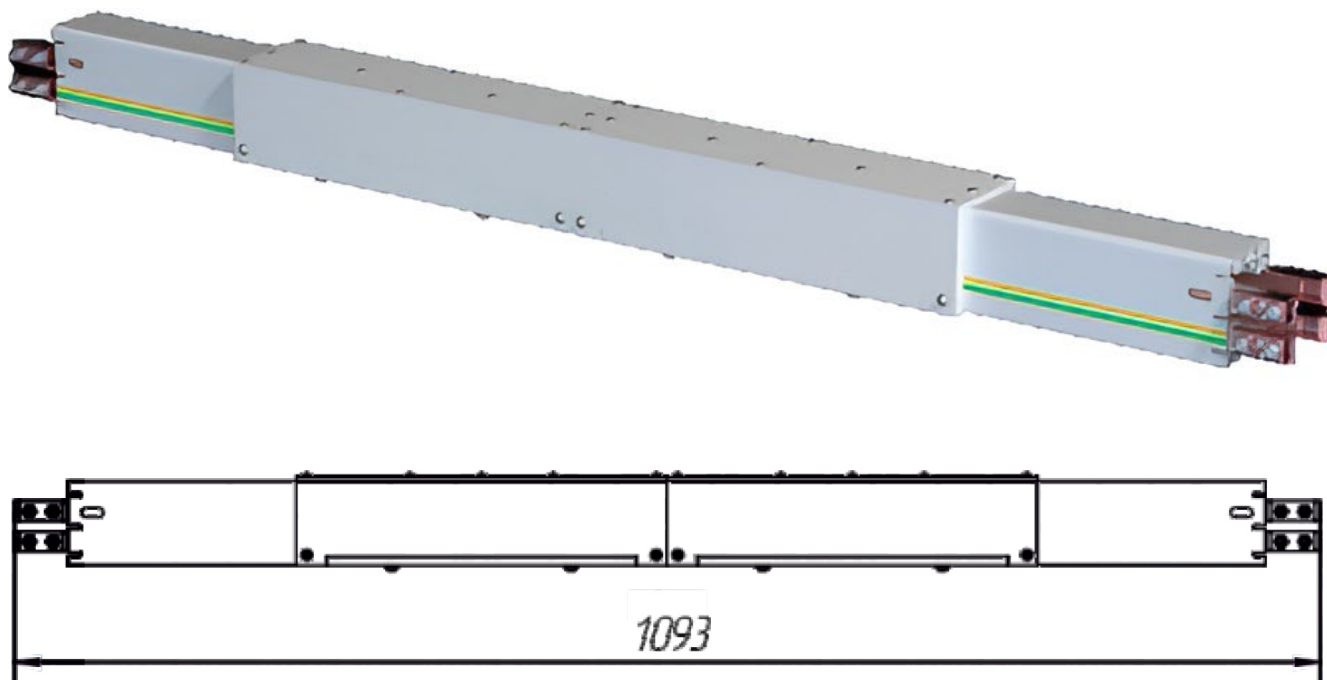

**Секция для извлечения токоъемника 4/100, 21-565-03
для троллейного шинпровода Технотрон**

Технические характеристики: секция для извлечения токоъемника 4/100,
21-565-03 троллейного шинпровода

Наименование	Обозначение	Доступная нагрузка А	Количество контактов	Масса (кг.)
Секция для извлечения токоъемника 4/100	21-565-03	100	4	3