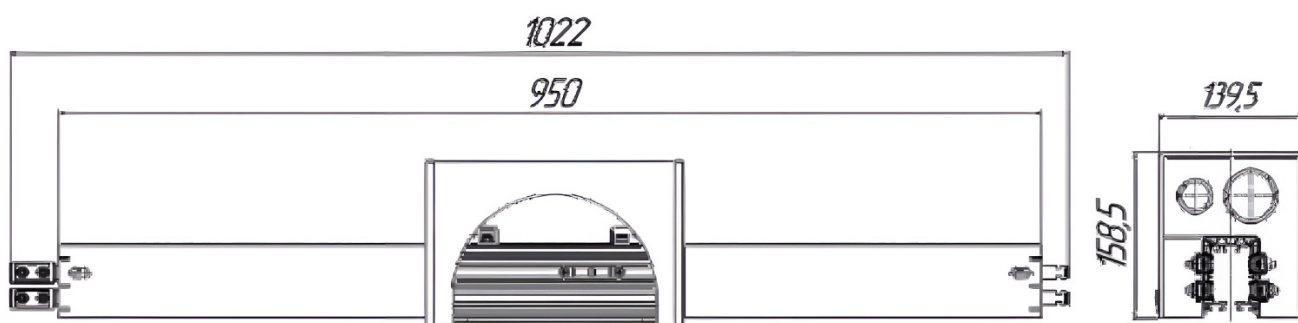

Расстыковки одинарные на секции 5/140, 21-535-50 для троллейного шинпровода Технотрон

Технические характеристики: расстыковки одинарные на секции 5/140,
21-535-50 троллейного шинпровода

Наименование	Обозначение	Доступная нагрузка А	Количество контактов	Масса (кг.)
Расстыковки одинарные на секции 5/140	21-535-50	140	5	3,94