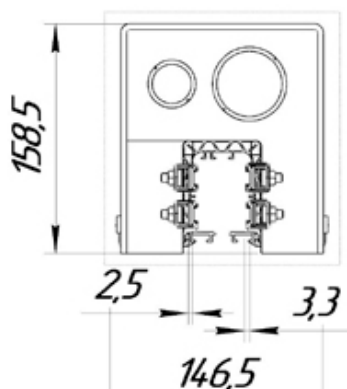

# Линейный подвод питания на стыке 5/125 21-538-01 СБ для троллейного шинпровода Технотрон

Технические характеристики: линейный подвод питания на стыке 5/125  
21-538-01 СБ троллейного шинпровода

Наименование	Обозначение	Доступная нагрузка А	Кбельный ввод мм.
Линейный подвод питания 5/125	21-538-01 СБ	125	50