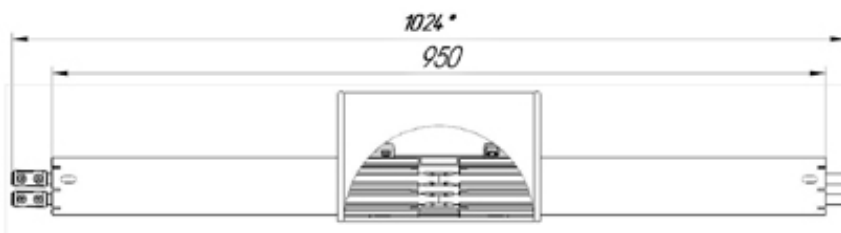

# Линейный подвод питания на стыке 5/125 21-538-01 СБ для троллейного шинпровода Технотрон

Технические характеристики: линейный подвод питания на стыке 5/125  
21-538-01 СБ троллейного шинпровода

Наименование	Обозначение	Доступная нагрузка А	Кбельный ввод мм.
Линейный подвод питания 5/125	21-538-01 СБ	125	50